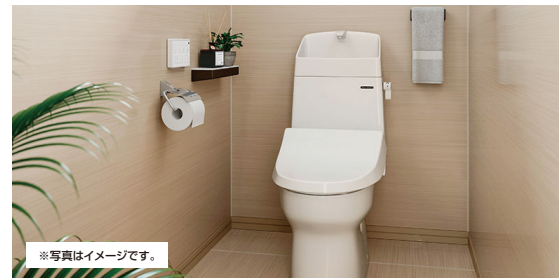

※消費税・工事費別途

ホーロークリーンパネル

毎日シャワーで流すだけ、  
ホーロークリーン浴室パネル。

地震に強い

震度6強相当の振動にも  
耐える丈夫なフレーム構造。

パーフェクト保温

浴室全体をしっかりと保温。  
あたたかさを逃がしません!!

※写真はイメージです。

フロントスリム

汚れが付きにくい  
超薄型のフチ形状。

お掃除も  
簡単です。

フロントスリム

つまめる  
ほどの薄さ!

従来のトイレ  
使用後の  
垂れ汚れ  
薄いフチをつまんでお掃除。

ティモ二 ¥98,000~  
Bシリーズ

※消費税・工事費別途